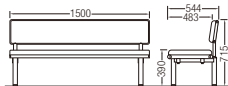

CL48-MX

¥75,495(¥71,900)