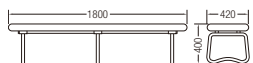

CL97-98

上張り …… 防汚ビニールレザー
 構造 …… ウレタンフォーム、木枠組
 脚フレーム …… φ25.4丸パイプ
 シルバーメタリック塗装

防汚ビニールレザー

CL97-MX
 ¥38,535(¥36,700)

CL98-MX
 ¥51,660(¥49,200)

防汚・抗菌仕様の折りたたみ式ベンチ。

CL120-NF(グレー)

CL180-NF(ブラック)