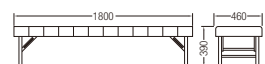

CL120-180

上張り …… 防汚・抗菌・難燃ビニールレザー
 構造 …… ウレタンフォーム、木枠組
 脚フレーム …… 26×26角パイプ・メラミン焼付塗装
 スプリングばね式・折りたたみ可能

防汚ビニールレザー

グレー (C-02-2234) ブラック (MOD-24)

CL120-NF
 ¥31,080(¥29,600)

CL150-NF
 ¥32,760(¥31,200)

CL180-NF
 ¥34,335(¥32,700)

脚部は折りたたむとイスの中に格納されるので、不使用時は効率のよい積み重ねが可能。