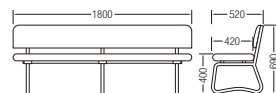

CL97-98

上張り …… 防汚ビニールレザー
 構造 …… ウレタンフォーム、木枠組
 脚フレーム …… φ25.4丸パイプ
 シルバーメタリック塗装

防汚ビニールレザー

CL97-MX
 ¥38,535(¥36,700)

CL98-MX
 ¥51,660(¥49,200)

防汚・抗菌仕様の折りたたみ式ベンチ。

CL120-NF(グレー)

CL180-NF(ブラック)