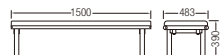

CL46-49

上張り …… ポリオレフィンレザー、かぶせ張り
構造 …… t12積層合板、ウレタンフォーム
脚フレーム …… φ38.1丸パイプ
シルバーマタリック塗装

オレフィンレザー

ブルー

ローズ

CL46-MX

¥51,870(¥49,400)

CL47-MX

¥55,965(¥53,300)

CL48-MX

¥75,495(¥71,900)

CL49-MX

¥81,900(¥78,000)

防汚レザーを採用したCL97・98。

CL97-MX(ライトローズ)

CL98-MX(ライトブルー)