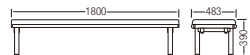

CL47-MX

¥55,965(¥53,300)