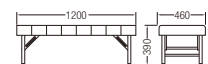

CL120-180

上張り …… 防汚・抗菌・難燃ビニールレザー
 構造 …… ウレタンフォーム、木枠組
 脚フレーム …… 26×26角パイプ・メラミン焼付塗装
 スプリングばね式・折りたたみ可能

防汚ビニールレザー

グレー (C-02-2234) ブラック (MOD-24)

CL120-NF
 ¥31,080(¥29,600)

CL150-NF
 ¥32,760(¥31,200)

CL180-NF
 ¥34,335(¥32,700)

脚部は折りたたむとイスの中に格納されるので、不使用時は効率のよい積み重ねが可能。