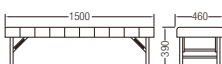

CL120-180

上張り …… 防汚・抗菌・難燃ビニールレザー
 構造 …… ウレタンフォーム、木枠組
 脚フレーム …… 26×26角パイプ・メラミン焼付塗装
 スプリングばね式・折りたたみ可能

防汚ビニールレザー

グレー (C-02-2234) ブラック (MOD-24)

CL120-NF
 ¥31,080(¥29,600)

CL150-NF
 ¥32,760(¥31,200)

CL180-NF
 ¥34,335(¥32,700)