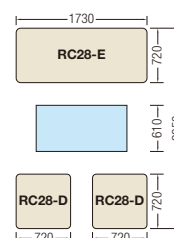

## RC28

**RC28-D**(両肘) ¥67,305(¥64,100)

寸法 … W720×D720×H710×SH370mm

**RC28-E**(ソファ) ¥114,870(¥109,400)

寸法 … W1,730×D720×H710×SH370mm

ソファ3点セット  
¥249,480(¥237,600)

(両肘×2、ソファ×1)

※テーブルは取り扱っておりません。

ビニールレザー

ブラック

※レイアウトサンプルは、  
D610mmのテーブル  
を使用した場合です。

## RC22

**RC22-D**(両肘) ¥63,315(¥60,300)

寸法 … W690×D720×H710×SH370mm

**RC22-E**(ソファ) ¥122,745(¥116,900)

寸法 … W1,690×D720×H710×SH370mm

ソファ3点セット  
¥249,375(¥237,500)

(両肘×2、ソファ×1)

※テーブルは取り扱っておりません。

## RC27

**RC27-D**(両肘) ¥87,255(¥83,100)

寸法 … W690×D720×H710×SH370mm

**RC27-E**(ソファ) ¥169,680(¥161,600)

寸法 … W1,690×D720×H710×SH370mm

ソファ3点セット  
¥344,190(¥327,800)

(両肘×2、ソファ×1)

※テーブルは取り扱っておりません。