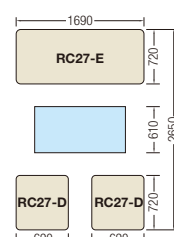

## RC22

**RC22-D**(両肘) ¥63,315(¥60,300)

寸法 … W690×D720×H710×SH370mm

**RC22-E**(ソファ) ¥122,745(¥116,900)

寸法 … W1,690×D720×H710×SH370mm

ソファ3点セット  
¥249,375(¥237,500)

(両肘×2、ソファ×1)

※テーブルは取り扱っておりません。

ビニールレザー

ブラウン

※レイアウトサンプルは、  
D610mmのテーブル  
を使用した場合です。

## RC27

**RC27-D**(両肘) ¥87,255(¥83,100)

寸法 … W690×D720×H710×SH370mm

**RC27-E**(ソファ) ¥169,680(¥161,600)

寸法 … W1,690×D720×H710×SH370mm

ソファ3点セット  
¥344,190(¥327,800)

(両肘×2、ソファ×1)

※テーブルは取り扱っておりません。

布

ベージュ  
(VT-9284)

※レイアウトサンプルは、  
D610mmのテーブル  
を使用した場合です。