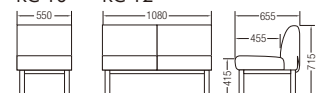

寸法 …… W900×D450×H425mm

天板柄 … ペーシックグレー

天板 …… メラミン化粧板

エッジ：共張り

脚 …… 14×37楕円パイプ・ニッケルクロームメッキ

オレフィンレザー

グレー

RC-10 RC-12