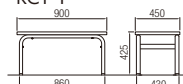

RC50/52

RC50-D(両肘) ¥55,230(¥52,600)

RC52-E(ソファ) ¥87,150(¥83,000)

ソファ3点セット
¥197,610(¥188,200)
(両肘×2、ソファ×1)

合成皮革

ブラック

テーブル RCT-5 ¥40,635(¥38,700)

寸法 …… W1,100×D600×H420mm

天板柄 … アイボリー

天板 …… メラミン化粧板

脚 …… φ31.8丸パイプ・クロームメッキ

RC50-D RC52-E

RCT-5

RC-10/12

RC-10(1人掛け) ¥51,450(¥49,000)

RC-12(2人掛け) ¥89,145(¥84,900)

上張り … オレフィンレザー

構造 …… ウレタンフォーム、合板

脚 …… φ42.7丸パイプ・シルバーメタリック塗装

テーブル

RCT-1 ¥40,845(¥38,900)

寸法 …… W900×D450×H425mm

天板柄 … ペーシックグレー

天板 …… メラミン化粧板

エッジ：共張り

脚 …… 14×37楕円パイプ・ニッケルクロームメッキ

オレフィンレザー

グレー

RC-10 RC-12

RCT-1

CL460

CL460-MX(1人掛け) ¥59,745(¥56,900)

上張り … 防汚・抗菌・難燃ビニールレザー

構造 …… ウレタンフォーム、木枠組

脚 …… φ50.8丸パイプ・メラミン焼付塗装

防汚・抗菌・難燃ビニールレザー

ベージュ (TR-2586)

ブラウン (TR-2593)

イエロー (TR-2589)

オレンジ (TR-2602)

ライトローズ (TR-2598)

ブルー (TR-2607)

ライトグリーン (TR-2613)

グリーン (TR-2614)

ライトグレー (TR-2623)

ブラック (TR-2625)