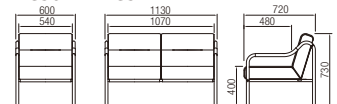

RC50/52

RC50-D(両肘) ¥55,230(¥52,600)

RC52-E(ソファ) ¥87,150(¥83,000)

ソファ3点セット
¥197,610(¥188,200)
(両肘×2、ソファ×1)

合成皮革

ブラック

テーブル RCT-5 ¥40,635(¥38,700)

寸法 …… W1,100×D600×H420mm

天板柄 … アイボリー

天板 …… メラミン化粧板

脚 …… φ31.8丸パイプ・クロームメッキ

RC50-D RC52-E

RCT-5