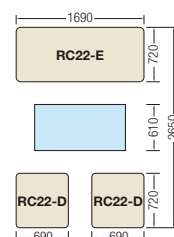

## RC28

**RC28-D**(両肘) ¥67,305(¥64,100)

寸法 … W720×D720×H710×SH370mm

**RC28-E**(ソファ) ¥114,870(¥109,400)

寸法 … W1,730×D720×H710×SH370mm

ソファ3点セット  
¥249,480(¥237,600)

(両肘×2、ソファ×1)

※テーブルは取り扱っておりません。

## RC22

**RC22-D**(両肘) ¥63,315(¥60,300)

寸法 … W690×D720×H710×SH370mm

**RC22-E**(ソファ) ¥122,745(¥116,900)

寸法 … W1,690×D720×H710×SH370mm

ソファ3点セット  
¥249,375(¥237,500)

(両肘×2、ソファ×1)

※テーブルは取り扱っておりません。

ビニールレザー

ブラウン

※レイアウトサンプルは、  
D610mmのテーブル  
を使用した場合です。

## RC27

**RC27-D**(両肘) ¥87,255(¥83,100)

寸法 … W690×D720×H710×SH370mm

**RC27-E**(ソファ) ¥169,680(¥161,600)

寸法 … W1,690×D720×H710×SH370mm

ソファ3点セット  
¥344,190(¥327,800)

(両肘×2、ソファ×1)

※テーブルは取り扱っておりません。