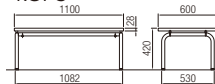

RC50/52

RC50-D(両肘) ¥55,230(¥52,600)

RC52-E(ソファ) ¥87,150(¥83,000)

ソファ3点セット
¥197,610(¥188,200)
(両肘×2、ソファ×1)

合成皮革

ブラック

テーブル RCT-5 ¥40,635(¥38,700)

寸法 …… W1,100×D600×H420mm

天板柄 … アイボリー

天板 …… メラミン化粧板

脚 …… φ31.8丸パイプ・クロームメッキ

RC50-D RC52-E

RCT-5

RC-10/12

RC-10(1人掛け) ¥51,450(¥49,000)

RC-12(2人掛け) ¥89,145(¥84,900)

上張り … オレフィンレザー

構造 …… ウレタンフォーム、合板

脚 …… φ42.7丸パイプ・シルバーメタリック塗装

テーブル

RCT-1 ¥40,845(¥38,900)

寸法 …… W900×D450×H425mm

天板柄 … ペーシックグレー

天板 …… メラミン化粧板

エッジ：共張り

脚 …… 14×37楕円パイプ・ニッケルクロームメッキ

オレフィンレザー

グレー

RC-10 RC-12

RCT-1

CL460

CL460-MX(1人掛け) ¥59,745(¥56,900)

上張り … 防汚・抗菌・難燃ビニールレザー

構造 …… ウレタンフォーム、木枠組

脚 …… φ50.8丸パイプ・メラミン焼付塗装

防汚・抗菌・難燃ビニールレザー

ベージュ (TR-2586)

ブラウン (TR-2593)

イエロー (TR-2589)

オレンジ (TR-2602)

ライトローズ (TR-2598)

ブルー (TR-2607)

ライトグリーン (TR-2613)

グリーン (TR-2614)

ライトグレー (TR-2623)

ブラック (TR-2625)