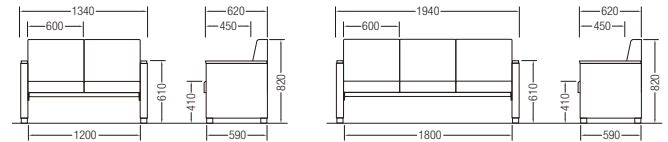

CL222-A(2人掛け)
¥89,460(¥85,200)

CL223-A(3人掛け)
¥120,225(¥114,500)

背付

CL221-B(1人掛け)
¥65,730(¥62,600)

CL222-B(2人掛け)
¥116,235(¥110,700)

CL223-B(3人掛け)
¥165,480(¥157,600)

CL516-ZY(オレンジ)

CL515-ZY(アイボリー)

CL515-ZX(ブラウン)

CL516-ZX(グリーン)

CL515-516 New

2人掛け 3人掛け

上張り …… 布・防汚・抗菌・難燃ビニールレザー
 構造 …… ウレタンフォーム、木枠組
 ステー …… 40×25角パイプ・メラミン焼付塗装
 肘部 …… 天然木メンビサン
 脚 …… 天然木ラバーウッド・木目塗装

CL515-ZY(布)
 ¥175,455(¥167,100)

CL515-ZX(ビニールレザー)
 ¥168,000(¥160,000)

CL516-ZY(布)
 ¥211,890(¥201,800)

CL516-ZX(ビニールレザー)
 ¥201,180(¥191,600)

CL501-ZX(ライトグリーン)

CL502-ZX(ライトローズ)

CL501-508

上張り …… 防汚・抗菌・難燃ビニールレザー
 構造 …… ウレタンフォーム、木枠組
 ステー …… 38×38角パイプ・メラミン焼付塗装
 肘部 …… MDF・木目塗装
 脚 …… 天然木ラバーウッド・木目塗装

Wクッションタイプは2層構造で上部シートクッションの交換が簡単にできるので、汚れたり、破れなどに迅速に対応。

CL504-ZX(ライトローズ)

CL505-ZX(ライトブルー)

CL507-ZX(ライトブルー)

CL508-ZX(ライトグリーン)

背なし

CL501-ZX(2人掛け)
 ¥104,580(¥99,600)

CL502-ZX(3人掛け)
 ¥139,965(¥133,300)