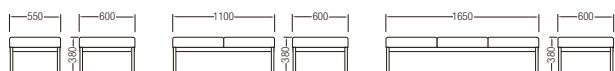

CL222-A(2人掛け)
¥89,460(¥85,200)

CL223-A(3人掛け)
¥120,225(¥114,500)

背付

CL221-B(1人掛け)
¥65,730(¥62,600)

CL222-B(2人掛け)
¥116,235(¥110,700)

CL223-B(3人掛け)
¥165,480(¥157,600)

CL516-ZY(オレンジ)

CL515-ZY(アイボリー)

CL515-ZX(ブラウン)

CL516-ZX(グリーン)

CL515-516 New

2人掛け 3人掛け

上張り …… 布・防汚・抗菌・難燃ビニールレザー
 構造 …… ウレタンフォーム、木枠組
 ステー …… 40×25角パイプ・メラミン焼付塗装
 肘部 …… 天然木メンビサン
 脚 …… 天然木ラバーウッド・木目塗装

CL515-ZY(布)
 ¥175,455(¥167,100)

CL515-ZX(ビニールレザー)
 ¥168,000(¥160,000)

CL516-ZY(布)
 ¥211,890(¥201,800)

CL516-ZX(ビニールレザー)
 ¥201,180(¥191,600)

CL501-ZX(ライトグリーン)

CL502-ZX(ライトローズ)

CL501-508

上張り …… 防汚・抗菌・難燃ビニールレザー
 構造 …… ウレタンフォーム、木枠組
 ステー …… 38×38角パイプ・メラミン焼付塗装
 肘部 …… MDF・木目塗装
 脚 …… 天然木ラバーウッド・木目塗装

Wクッションタイプは2層構造で上部シートクッションの交換が簡単にできるので、汚れたり、破れなどに迅速に対応。

CL504-ZX(ライトローズ)

CL505-ZX(ライトブルー)

CL507-ZX(ライトブルー)

CL508-ZX(ライトグリーン)

背なし

CL501-ZX(2人掛け)
 ¥104,580(¥99,600)

CL502-ZX(3人掛け)
 ¥139,965(¥133,300)