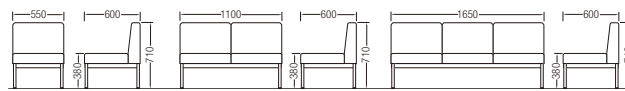

CL222-A(2人掛け)
¥89,460(¥85,200)

CL223-A(3人掛け)
¥120,225(¥114,500)

背付

CL221-B(1人掛け)
¥65,730(¥62,600)

CL222-B(2人掛け)
¥116,235(¥110,700)

CL223-B(3人掛け)
¥165,480(¥157,600)

CL516-ZY(オレンジ)

CL515-ZY(アイボリー)

CL515-ZX(ブラウン)

CL516-ZX(グリーン)

CL515-516 New

2人掛け 3人掛け

上張り …… 布・防汚・抗菌・難燃ビニールレザー
 構造 …… ウレタンフォーム、木枠組
 ステー …… 40×25角パイプ・メラミン焼付塗装
 肘部 …… 天然木メンビサン
 脚 …… 天然木ラバーウッド・木目塗装

CL515-ZY(布)
 ¥175,455(¥167,100)

CL515-ZX(ビニールレザー)
 ¥168,000(¥160,000)