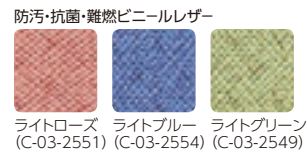

CL515-ZX(ブラウン)

CL516-ZX(グリーン)

CL515-516 New

2人掛け 3人掛け

上張り …… 布・防汚・抗菌・難燃ビニールレザー
 構造 …… ウレタンフォーム、木枠組
 ステー …… 40×25角パイプ・メラミン焼付塗装
 肘部 …… 天然木メンビサン
 脚 …… 天然木ラバーウッド・木目塗装

CL515-ZY(布)
 ¥175,455(¥167,100)

CL515-ZX(ビニールレザー)
 ¥168,000(¥160,000)

CL516-ZY(布)
 ¥211,890(¥201,800)

CL516-ZX(ビニールレザー)
 ¥201,180(¥191,600)

CL501-ZX(ライトグリーン)

CL502-ZX(ライトローズ)

CL501-508

上張り …… 防汚・抗菌・難燃ビニールレザー
 構造 …… ウレタンフォーム、木枠組
 ステー …… 38×38角パイプ・メラミン焼付塗装
 肘部 …… MDF・木目塗装
 脚 …… 天然木ラバーウッド・木目塗装

Wクッションタイプは2層構造で上部シートクッションの交換が簡単にできるので、汚れたり、破れなどに迅速に対応。

CL504-ZX(ライトローズ)

CL505-ZX(ライトブルー)

CL507-ZX(ライトブルー)

CL508-ZX(ライトグリーン)

背なし

CL501-ZX(2人掛け)
 ¥104,580(¥99,600)

CL502-ZX(3人掛け)
 ¥139,965(¥133,300)