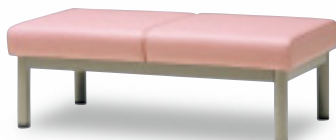

Lobby chair

CL220,500,515-516 series

タンデムタイプ

空間を華やかに演出するロビーチェア。

CL221-A(ライトブルー)

CL222-A(ライトブルー)

CL223-A(パープル)

CL221-B(ライトブルー)

CL222-B(ライトブルー)

CL223-B(ライトブルー)

CL221-223

上張り …… 防汚ビニールレザー
構造 …… ウレタンフォーム、木枠組
ステー …… 50×26角パイプ・メラミン焼付塗装
脚 …… φ50.8丸パイプ・メラミン焼付塗装

防汚ビニールレザー

ライトブルー (DFS-605) ライトブルー (DFS-602) パープル (DFS-604)

背なし

CL221-A(1人掛け)
¥52,185(¥49,700)

CL222-A(2人掛け)
¥89,460(¥85,200)

CL223-A(3人掛け)
¥120,225(¥114,500)

背付

CL221-B(1人掛け)
¥65,730(¥62,600)

CL222-B(2人掛け)
¥116,235(¥110,700)

CL223-B(3人掛け)
¥165,480(¥157,600)

CL516-ZY(オレンジ)

CL515-ZY(アイボリー)