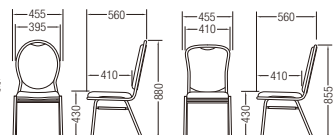

ローズ (ANG-421)    ベージュ (ANG-422)

CD101/102

質量: 4.5kg  
1C/T: 4脚入り  
スタッキング可能

CD12

質量: 5.8kg  
1C/T: 5脚入り  
スタッキング可能

CD13

質量: 6.9kg  
1C/T: 4脚入り  
スタッキング可能

CD14