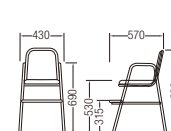

ローズ (ANG-421)    ベージュ (ANG-422)

CD101/102

質量: 4.5kg  
1C/T: 4脚入り  
スタッキング可能

CD12

質量: 5.8kg  
1C/T: 5脚入り  
スタッキング可能

CD13

質量: 6.9kg  
1C/T: 4脚入り  
スタッキング可能

CD14

質量: 6.2kg  
1C/T: 1脚入り

スチールメッキ (ローコストタイプ)

CD12/13/14

CD12-CX (ビニールレザー)  
¥29,190 (¥27,800)

CD13-CX (ビニールレザー)  
¥31,080 (¥29,600)

CD14-CX (ビニールレザー)  
¥40,740 (¥38,800)

フレーム …… 19×19角パイプ・クロームメッキ

背・座 …… 合板、ウレタンフォーム