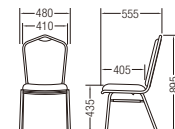

reception chair

CD12-14, 50, 58, 101, 102, 113 series

軽量(3.5kg)のアルミフレームシリーズ。

アルミフレームシリーズ

CD50/58 受

CD50-CXG(ビニールレザー)
¥49,875(¥47,500)

CD50-CXS(ビニールレザー)
¥48,195(¥45,900)

CD58-MXG・MXS(ビニールレザー)
¥39,165(¥37,300)

フレーム …… 20×20アルミパイプ
(CXG/CXS)アルマイト仕上げ
(MXG/MXS)アクリル塗装仕上げ
(G:ゴールド色)(S:シルバー色)

平積み脚数 … 10脚

CD50
質量: 4.9kg
1C/T: 4脚入り
スタッキング可能

CD58
質量: 4.8kg
1C/T: 4脚入り
スタッキング可能

ビニールレザー(CD50/58)

グリーン購入法適合品

CD113 受

CD113-MYG・MYS(布)
¥70,140(¥66,800)

CD113-MXG・MXS(ビニールレザー)
¥66,780(¥63,600)

フレーム …… 五角アルミパイプ・アクリル焼付塗装
(G:ゴールド色)(S:シルバー色)
背 …… t5サンプライ、ウレタンフォーム
座 …… t9スミパネル、ウレタンフォーム
■合板を使用しないで軽量化を実現
平積み脚数 … 10脚

CD113
質量: 3.5kg
1C/T: 4脚入り
スタッキング可能

布(CD113)

ビニールレザー(CD113)