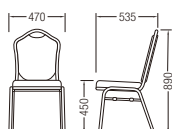

### CD50/58 受

CD50-CXG(ビニールレザー)  
¥49,875(¥47,500)

CD50-CXS(ビニールレザー)  
¥48,195(¥45,900)

CD58-MXG・MXS(ビニールレザー)  
¥39,165(¥37,300)

フレーム …… 20×20アルミパイプ  
(CXG/CXS)アルマイト仕上げ  
(MXG/MXS)アクリル塗装仕上げ  
(G:ゴールド色)(S:シルバー色)

平積み脚数 … 10脚

CD50  
質量: 4.9kg  
1C/T: 4脚入り  
スタッキング可能

CD58  
質量: 4.8kg  
1C/T: 4脚入り  
スタッキング可能

ビニールレザー(CD50/58)

ローズ (ANG-421)      ベージュ (ANG-422)

グリーン購入法適合品