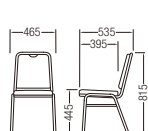

ローズ (ANG-421)    ベージュ (ANG-422)

CD101/102

質量: 4.5kg  
1C/T: 4脚入り  
スタッキング可能

CD12

質量: 5.8kg  
1C/T: 5脚入り  
スタッキング可能

CD13

質量: 6.9kg  
1C/T: 4脚入り  
スタッキング可能

CD14

質量: 6.2kg  
1C/T: 1脚入り

スチールメッキ (ローコストタイプ)

CD12/13/14

CD12-CX (ビニールレザー)  
¥29,190 (¥27,800)

CD13-CX (ビニールレザー)  
¥31,080 (¥29,600)

CD14-CX (ビニールレザー)  
¥40,740 (¥38,800)

フレーム …… 19×19角パイプ・クロームメッキ

背・座 …… 合板、ウレタンフォーム