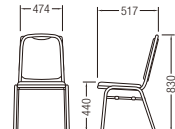

平積み脚数 … 10脚

CD50  
質量: 4.9kg  
1C/T: 4脚入り  
スタッキング可能

CD58  
質量: 4.8kg  
1C/T: 4脚入り  
スタッキング可能

ビニールレザー(CD50/58)

ローズ (ANG-421)      ベージュ (ANG-422)

グリーン購入法適合品