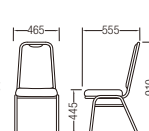

ローズ (ANG-421)    ベージュ (ANG-422)

CD101/102

質量: 4.5kg  
1C/T: 4脚入り  
スタッキング可能

CD12

質量: 5.8kg  
1C/T: 5脚入り  
スタッキング可能

CD13

質量: 6.9kg  
1C/T: 4脚入り  
スタッキング可能

CD14

質量: 6.2kg  
1C/T: 1脚入り

スチールメッキ (ローコストタイプ)

CD12/13/14

CD12-CX (ビニールレザー)  
¥29,190 (¥27,800)

CD13-CX (ビニールレザー)  
¥31,080 (¥29,600)

CD14-CX (ビニールレザー)  
¥40,740 (¥38,800)

フレーム …… 19×19角パイプ・クロームメッキ

背・座 …… 合板、ウレタンフォーム