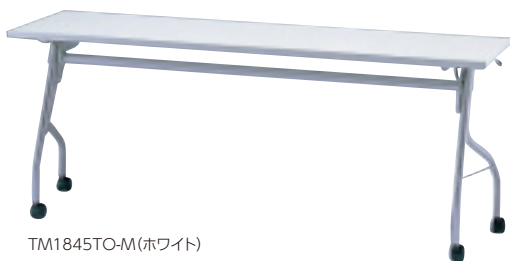

table

TM-LS,TO series

スライドスタックテーブル

天板を折りたたんで収納。

天板はワンタッチで折りたたみ可能。
キャスターも付いているので、
使用しない時はらくらく収納。

テーブル：TM1845LS-MG
チェア：CM300P-MYC(P.28参照)

TM-LS New

天板柄 … アイボリー、ニューグレー、チーク、ローズ
天板 …… メラミン化粧板、フラッシュ構造、天厚t28
エッジ：ソフトエッジ巻
幕板 …… 樹脂成型品
脚 …… 角・丸パイプ・シルバー粉体塗装
双輪キャスター(ストッパー2個)
棚 …… φ15.9丸パイプ・メラミン焼付塗装

TM1545LS-MG(アイボリー)

TM1560LS-M(チーク)

TM1845LS-M(ローズ)

TM1845LS-MG(チーク)

TM1845TO-M(ホワイト)

TM1845TO-MG(ホワイト/幕板: レッド)

TM1860TO-M(ホワイト)

TM1860TO-MG(ホワイト/幕板: グレー)

TM-TO

天板柄 … ホワイト
 天板 …… メラミン化粧板、天厚t25
 エッジ …… ABS樹脂エッジ巻
 幕板 …… 丸パイプ、張地: ポリエステル
 脚 …… φ31.8丸パイプ、シルバーメタリック塗装
 双輪キャスター付(ストッパー付2個)
 ※棚なし

天板柄・エッジ

ホワイト

幕板カラー

グレー

レッド

グリーン

左右に広がらず収納効率アップ

収納時は重ねておくことで、
保管スペースも省スペース。

120|120|120mm

操作レバーを持ち上げるだけで、簡単に天板を開閉可能。

幕板なしタイプ

幕板付タイプ

タイプ	品番	価格	品番	価格	天板寸法: W×D(H700)
直線タイプ	TM1845TO-M	¥61,005(¥58,100)	TM1845TO-MG	¥78,330(¥74,600)	1,800×450
	TM1860TO-M	¥65,415(¥62,300)	TM1860TO-MG	¥82,635(¥78,700)	1,800×600