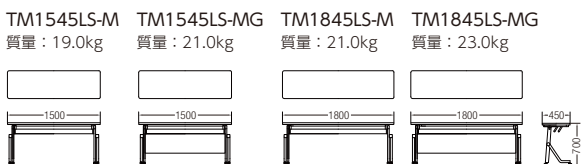

table

TM-LS,TO series

スライドスタックテーブル

天板を折りたたんで収納。

天板はワンタッチで折りたたみ可能。
キャスターも付いているので、
使用しない時はらくらく収納。

テーブル：TM1845LS-MG
チェア：CM300P-MYC(P.28参照)

TM-LS New

天板柄 … アイボリー、ニューグレー、チーク、ローズ
天板 …… メラミン化粧板、フラッシュ構造、天厚t28
エッジ：ソフトエッジ巻
幕板 …… 樹脂成型品
脚 …… 角・丸パイプ・シルバー粉体塗装
双輪キャスター(ストッパー2個)
棚 …… φ15.9丸パイプ・メラミン焼付塗装

幕板なしタイプ

幕板付タイプ

タイプ	品番	価格	品番	価格	天板寸法：W×D(H700)
直線タイプ	TM1545LS-M	¥57,540(¥54,800)	TM1545LS-MG	¥67,410(¥64,200)	1,500×450
	TM1560LS-M	¥65,415(¥62,300)	TM1560LS-MG	¥75,285(¥71,700)	1,500×600
	TM1845LS-M	¥57,540(¥54,800)	TM1845LS-MG	¥67,410(¥64,200)	1,800×450
	TM1860LS-M	¥65,415(¥62,300)	TM1860LS-MG	¥75,285(¥71,700)	1,800×600

左右に広がらず収納効率アップ

収納時は重ねておくことで、
保管スペースも省スペース。

120|120|120mm

操作レバーを持ち上げるだけで、簡単に天板を開閉可能。

幕板なしタイプ

幕板付タイプ

タイプ	品番	価格	品番	価格	天板寸法: W×D(H700)
直線タイプ	TM1845TO-M	¥61,005(¥58,100)	TM1845TO-MG	¥78,330(¥74,600)	1,800×450
	TM1860TO-M	¥65,415(¥62,300)	TM1860TO-MG	¥82,635(¥78,700)	1,800×600

TM1845TO-M
質量: 24.5kg

TM1845TO-MG
質量: 25.4kg

TM1860TO-M
質量: 29.0kg

TM1860TO-MG
質量: 29.9kg