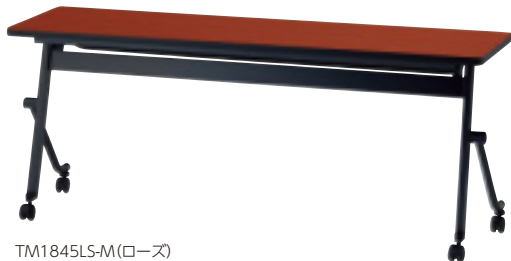

table

TM-LS,TO series

スライドスタックテーブル

天板を折りたたんで収納。

天板はワンタッチで折りたたみ可能。
キャスターも付いているので、
使用しない時はらくらく収納。

テーブル：TM1845LS-MG
チェア：CM300P-MYC(P.28参照)

TM-LS New

天板柄 … アイボリー、ニューグレー、チーク、ローズ
天板 …… メラミン化粧板、フラッシュ構造、天厚t28
エッジ：ソフトエッジ巻
幕板 …… 樹脂成型品
脚 …… 角・丸パイプ・シルバー粉体塗装
双輪キャスター(ストッパー2個)
棚 …… φ15.9丸パイプ・メラミン焼付塗装

幕板なしタイプ

幕板付タイプ

タイプ	品番	価格	品番	価格	天板寸法：W×D(H700)
直線タイプ	TM1545LS-M	¥57,540(¥54,800)	TM1545LS-MG	¥67,410(¥64,200)	1,500×450
	TM1560LS-M	¥65,415(¥62,300)	TM1560LS-MG	¥75,285(¥71,700)	1,500×600
	TM1845LS-M	¥57,540(¥54,800)	TM1845LS-MG	¥67,410(¥64,200)	1,800×450
	TM1860LS-M	¥65,415(¥62,300)	TM1860LS-MG	¥75,285(¥71,700)	1,800×600

TM1545LS-MG(アイボリー)

TM1560LS-M(チーク)

TM1845LS-M(ローズ)

TM1845LS-MG(チーク)

TM1845TO-M(ホワイト)

TM1845TO-MG(ホワイト/幕板: レッド)

TM1860TO-M(ホワイト)

TM1860TO-MG(ホワイト/幕板: グレー)

TM-TO

天板柄 … ホワイト
 天板 …… メラミン化粧板、天厚t25
 エッジ …… ABS樹脂エッジ巻
 幕板 …… 丸パイプ、張地: ポリエステル
 脚 …… φ31.8丸パイプ、シルバーメタリック塗装
 双輪キャスター付(ストッパー付2個)
 ※棚なし

天板柄・エッジ

ホワイト

幕板カラー

グレー

レッド

グリーン