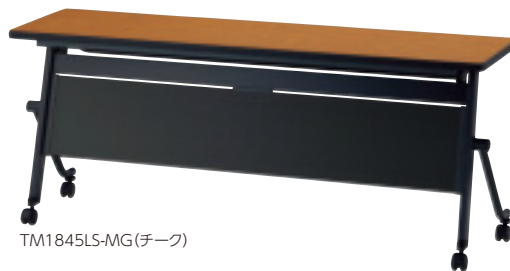

TM1845LS-MG(チーク)