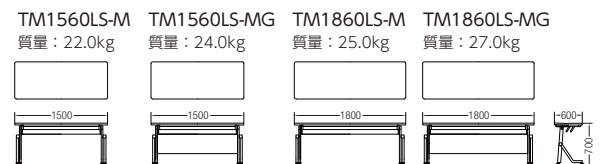

table

TM-LS,TO series

スライドスタックテーブル

天板を折りたたんで収納。

天板はワンタッチで折りたたみ可能。
キャスターも付いているので、
使用しない時はらくらく収納。

テーブル：TM1845LS-MG
チェア：CM300P-MYC(P.28参照)

TM-LS New

天板柄 … アイボリー、ニューグレー、チーク、ローズ
天板 …… メラミン化粧板、フラッシュ構造、天厚t28
エッジ：ソフトエッジ巻
幕板 …… 樹脂成型品
脚 …… 角・丸パイプ・シルバー粉体塗装
双輪キャスター(ストッパー2個)
棚 …… φ15.9丸パイプ・メラミン焼付塗装

幕板なしタイプ

幕板付タイプ

タイプ	品番	価格	品番	価格	天板寸法：W×D(H700)
直線タイプ	TM1545LS-M	¥57,540(¥54,800)	TM1545LS-MG	¥67,410(¥64,200)	1,500×450
	TM1560LS-M	¥65,415(¥62,300)	TM1560LS-MG	¥75,285(¥71,700)	1,500×600
	TM1845LS-M	¥57,540(¥54,800)	TM1845LS-MG	¥67,410(¥64,200)	1,800×450
	TM1860LS-M	¥65,415(¥62,300)	TM1860LS-MG	¥75,285(¥71,700)	1,800×600

左右に広がらず収納効率アップ

収納時は重ねておくことで、
保管スペースも省スペース。

120|120|120mm

操作レバーを持ち上げるだけで、簡単に天板を開閉可能。

幕板なしタイプ

幕板付タイプ

タイプ	品番	価格	品番	価格	天板寸法: W×D(H700)
直線タイプ	TM1845TO-M	¥61,005(¥58,100)	TM1845TO-MG	¥78,330(¥74,600)	1,800×450
	TM1860TO-M	¥65,415(¥62,300)	TM1860TO-MG	¥82,635(¥78,700)	1,800×600

TM1845TO-M
質量: 24.5kg

TM1845TO-MG
質量: 25.4kg

TM1860TO-M
質量: 29.0kg

TM1860TO-MG
質量: 29.9kg