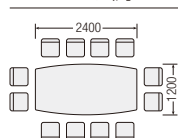

レイアウト例

TM2412TW-CZ×1
¥204,435 (¥194,700)