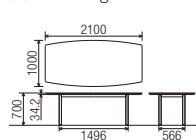

TM-TW

TM2412TW-CZ ¥204,435 (¥194,700)
TM2110TW-CZ ¥191,730 (¥182,600)

天板柄 … Dダークウッド、Mライトウッド
天板 …… メラミン化粧板、フラッシュ構造、天厚t34
脚 …… φ50.8丸パイプ・クロームメッキ、アジャスター付

天板の厚みを活かしたシンプルで高級感あふれる木口形状。

天板柄

Dダークウッド Mライトウッド

TM2412TW-CZ
質量：63.0kg

TM2110TW-CZ
質量：50.0kg

レイアウト例

TM2412TW-CZ×1
¥204,435 (¥194,700)