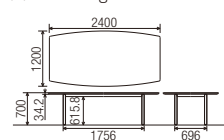

TM-TW

TM2412TW-CZ ¥204,435 (¥194,700)
TM2110TW-CZ ¥191,730 (¥182,600)

天板柄 … Dダークウッド、Mライトウッド
天板 …… メラミン化粧板、フラッシュ構造、天厚t34
脚 …… φ50.8丸パイプ・クロームメッキ、アジャスター付

天板の厚みを活かしたシンプルで高級感あふれる木口形状。

天板柄

Dダークウッド Mライトウッド

TM2412TW-CZ
質量：63.0kg

TM2110TW-CZ
質量：50.0kg

レイアウト例

TM2412TW-CZ×1
¥204,435 (¥194,700)