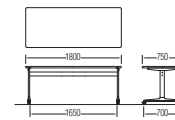

質量:23.0kg  
W1,800×D750×H700mm

## キャスター付

NEW

1875CTH-MZC(ダークオーク)

**TM1275CTH-MZC**  
¥111,700

質量:19.0kg  
W1,200×D750×H700mm

**TM1575CTH-MZC**  
¥121,900

質量:22.5kg  
W1,500×D750×H700mm

**TM1875CTH-MZC**  
¥122,700

質量:23.5kg  
W1,800×D750×H700mm