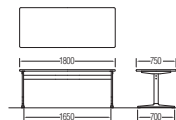

## キャスターなし

NEW

1875CTH-MZ(メープル)

**TM1275CTH-MZ**  
¥103,800

質量:18.5kg  
W1,200×D750×H700mm

**TM1575CTH-MZ**  
¥114,000

質量:22.0kg  
W1,500×D750×H700mm

**TM1875CTH-MZ**  
¥114,800

質量:23.0kg  
W1,800×D750×H700mm

質量:23.5kg  
W1,800×D750×H700mm