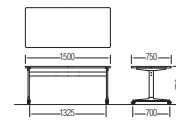

質量:23.0kg  
W1,800×D750×H700mm

## キャスター付

NEW

1875CTH-MZC(ダークオーク)

**TM1275CTH-MZC**  
¥111,700

質量:19.0kg  
W1,200×D750×H700mm

**TM1575CTH-MZC**  
¥121,900

質量:22.5kg  
W1,500×D750×H700mm

**TM1875CTH-MZC**  
¥122,700

質量:23.5kg  
W1,800×D750×H700mm