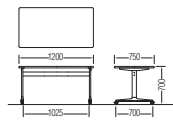

質量:23.0kg  
W1,800×D750×H700mm

## キャスター付

NEW

1875CTH-MZC(ダークオーク)

**TM1275CTH-MZC**  
¥111,700

質量:19.0kg  
W1,200×D750×H700mm

**TM1575CTH-MZC**  
¥121,900

質量:22.5kg  
W1,500×D750×H700mm

**TM1875CTH-MZC**  
¥122,700

質量:23.5kg  
W1,800×D750×H700mm