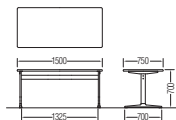

## キャスターなし

NEW

1875CTH-MZ(メープル)

**TM1275CTH-MZ**  
¥103,800

質量:18.5kg  
W1,200×D750×H700mm

**TM1575CTH-MZ**  
¥114,000

質量:22.0kg  
W1,500×D750×H700mm

**TM1875CTH-MZ**  
¥114,800

質量:23.0kg  
W1,800×D750×H700mm

質量:23.5kg  
W1,800×D750×H700mm