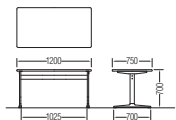

## キャスターなし

NEW

1875CTH-MZ(メープル)

**TM1275CTH-MZ**  
¥103,800

質量:18.5kg  
W1,200×D750×H700mm

**TM1575CTH-MZ**  
¥114,000

質量:22.0kg  
W1,500×D750×H700mm

**TM1875CTH-MZ**  
¥114,800

質量:23.0kg  
W1,800×D750×H700mm

質量:23.5kg  
W1,800×D750×H700mm