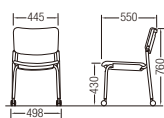

肘なしタイプ

■ キャスター付/クロームメッキ

CM350-CYC(布)
¥23,310(¥22,200)

CM350-CXC(ビニールレザー)
¥21,525(¥20,500)

■ キャスター付/粉体塗装

CM350-MYC(布)
¥19,740(¥18,800)

CM350-MXC(ビニールレザー)
¥18,060(¥17,200)

質量：5.1kg
1C/T：2脚入り