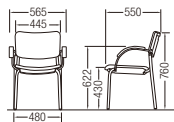

CM351-CX (ビニールレザー)
¥28,875 (¥27,500)

■ キャスターなし/粉体塗装

CM351-MY (布)
¥25,515 (¥24,300)

CM351-MX (ビニールレザー)
¥23,835 (¥22,700)

質量：5.7kg
1C/T：2脚入り
スタッキング可能

CM351-MY (ブルー)

CM351/350

肘付 肘なし