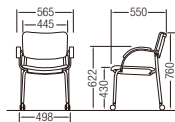

CM351-CYC (布)
¥31,920 (¥30,400)

CM351-CXC (ビニールレザー)
¥31,395 (¥29,900)

■ キャスター付/粉体塗装

CM351-MYC (布)
¥28,350 (¥27,000)

CM351-MXC (ビニールレザー)
¥26,670 (¥25,400)

質量：6.1kg
1C/T：2脚入り

■ キャスターなし/クロームメッキ

CM351-CY (布)
¥30,660 (¥29,200)