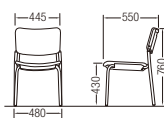

質量：5.1kg
1C/T：2脚入り

■ キャスターなし/クロームメッキ

CM350-CY(布)
¥20,475(¥19,500)

CM350-CX(ビニールレザー)
¥18,690(¥17,800)

■ キャスターなし/粉体塗装

CM350-MY(布)
¥16,905(¥16,100)

CM350-MX(ビニールレザー)
¥15,225(¥14,500)

質量：4.7kg
1C/T：4脚入り
スタッキング可能