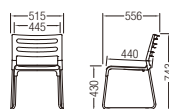

モスグリーン
(RAL-28)

ビニールレザー(MX,CX)

ブルーグレー
(SKL-1)

ライトグリーン
(SKL-2)

ライトグレー
(SKL-3)

パッドなし

CM375・376-MS・CS

質量：3.3kg
1C/T：5脚入り

CM375・376-MY・MX
CM375・376-CY・CX

質量：3.8kg
1C/T：5脚入り

収納時や清掃時に便利な
スタッキング可能設計。

30脚積載(1850mm)

安全のため、商品を支えながら運搬して下さい。
■台車E-33を使用すれば、30脚まで積載可能。

E-33(台車) **New**

¥41,265(¥39,300)

フレーム …… φ27.2/φ22.2丸パイプ・粉体塗装
車輪 …… φ100後輪自在式、ストップ付
寸法 …… W648×D1,025×H855mm
30脚積載 …… 積載高1,850mm