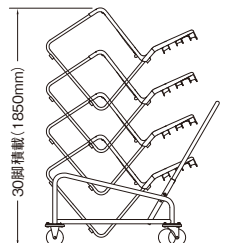

モスグリーン
(RAL-28)

ビニールレザー(MX,CX)

ブルーグレー
(SKL-1)

ライトグリーン
(SKL-2)

ライトグレー
(SKL-3)

パッドなし

CM375・376-MS・CS

質量：3.3kg
1C/T：5脚入り

CM375・376-MY・MX
CM375・376-CY・CX

質量：3.8kg
1C/T：5脚入り

収納時や清掃時に便利な
スタッキング可能設計。

30脚積載(1850mm)

安全のため、商品を支えながら運搬して下さい。
■台車E-33を使用すれば、30脚まで積載可能。

E-33(台車) **New**

¥41,265(¥39,300)

フレーム …… φ27.2/φ22.2丸パイプ・粉体塗装
車輪 …… φ100後輪自在式、ストップ付
寸法 …… W648×D1,025×H855mm
30脚積載 …… 積載高1,850mm