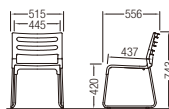

モスグリーン
(RAL-28)

ビニールレザー(MX,CX)

ブルーグレー
(SKL-1)

ライトグリーン
(SKL-2)

ライトグレー
(SKL-3)

パッドなし

CM375・376-MS・CS

質量：3.3kg
1C/T：5脚入り

CM375・376-MY・MX
CM375・376-CY・CX

質量：3.8kg
1C/T：5脚入り

収納時や清掃時に便利な
スタッキング可能設計。

30脚積載(1850mm)

安全のため、商品を支えながら運搬して下さい。
■台車E-33を使用すれば、30脚まで積載可能。

E-33(台車) **New**

¥41,265(¥39,300)

フレーム …… φ27.2/φ22.2丸パイプ・粉体塗装
車輪 …… φ100後輪自在式、ストップ付
寸法 …… W648×D1,025×H855mm
30脚積載 …… 積載高1,850mm